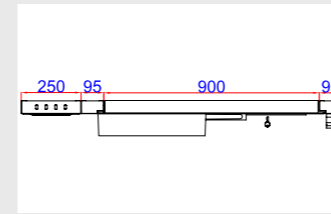

TEK CEPHE GİRİŐ VK1600

Tabliye Kuyu Açıklığı	1650x1650 MM
Konstrüksiyon Dış Ölçü	1600x1600 MM
Platform Ölçüsü	1100x1400 MM
Kapı Ölçüsü (WxH)	900x2000 MM

GİRİŐ ÇIKIŐ KARŐILIKLI

Tabliye Kuyu Açıklığı	1650x1650 MM
Konstrüksiyon Dış Ölçü	1600x1600 MM
Platform Ölçüsü	1100x1400 MM
Kapı Ölçüsü (WxH)	900x2000 MM

DIYAGONAL GİRİŐ

Tabliye Kuyu Açıklığı	1650x1650 MM
Konstrüksiyon Dış Ölçü	1600x1600 MM
Platform Ölçüsü	1100x1400 MM
Kapı Ölçüsü (WxH)	900x2000 MM

GENEL ÖLÇÜLER

Taşıma Kapasitesi	500 KG
Son Kat Yüksekliği	2340 MM
Kuyu Dibi	120 MM

5 Person

ÇEVRE ŐEHİRCİLİK VE İKLİM DEĐİŐİKLİĐİ BAKANLIĐI

35.735.1101-1102-1103-1104 POZLARINA UYGUNDUR.

5
KiŐi
Kapasite

500
KG
Max

160^{x160}
cm
Dış Alan

110^{x140}
cm
Platform Alanı

CLOSED