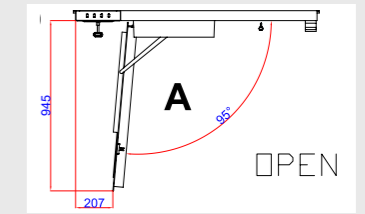

OPEN

GÜVENİLİR MÜHENDİSLİK...

RELIABLE ENGINEERING...

DEVAS
www.devas.com.tr

CE

TS EN 81-41