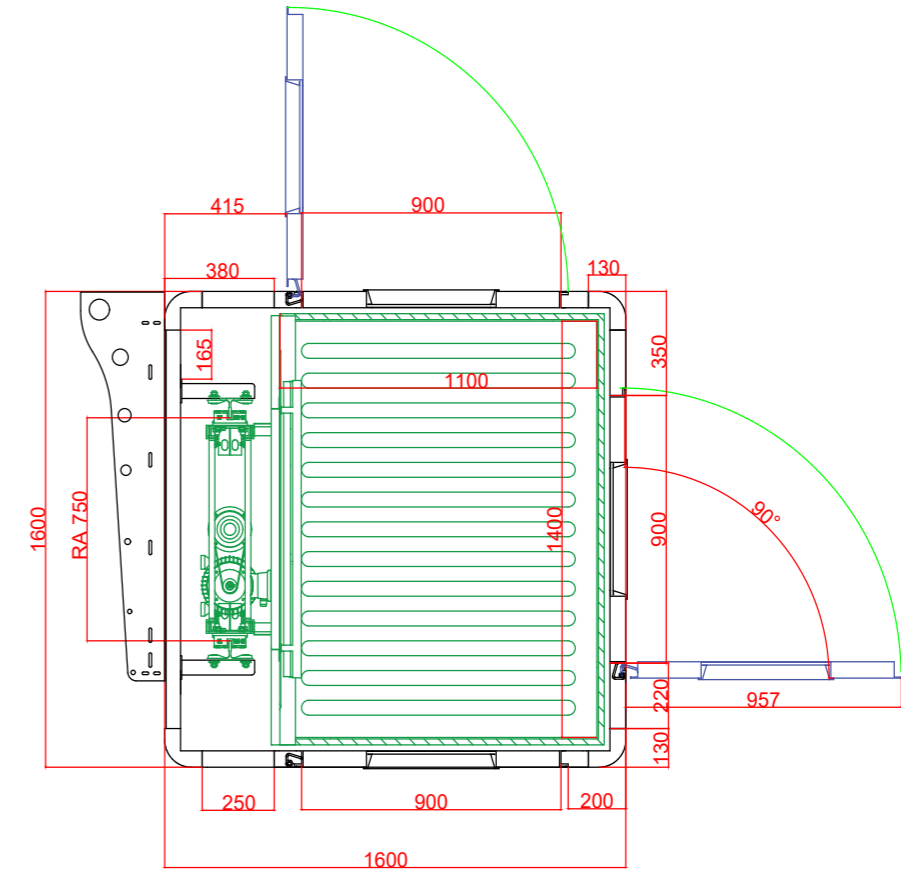

VK 1600

DIŐ ÖLÇÜ

1600 x 1600 MM

PLATFORM

1100 x 1400 MM

KAT KAPISI

900 x 2000 MM

KUYU DiBi

TEK CEPHE GİRİŐ VK1600

Tabliye Kuyu Açıklığı	1650x1650 MM
Konstrüksiyon Dış Ölçü	1600x1600 MM
Platform Ölçüsü	1100x1400 MM
Kapı Ölçüsü (WxH)	900x2000 MM

GİRİŐ ÇIKIŐ KARŐILIKLI

Tabliye Kuyu Açıklığı	1650x1650 MM
Konstrüksiyon Dış Ölçü	1600x1600 MM
Platform Ölçüsü	1100x1400 MM
Kapı Ölçüsü (WxH)	900x2000 MM

DIYAGONAL GİRİŐ

Tabliye Kuyu Açıklığı	1650x1650 MM
Konstrüksiyon Dış Ölçü	1600x1600 MM
Platform Ölçüsü	1100x1400 MM
Kapı Ölçüsü (WxH)	900x2000 MM

GENEL ÖLÇÜLER

Taşıma Kapasitesi	500 KG
Son Kat Yüksekliği	2340 MM
Kuyu Dibi	120 MM

5 Person

ÇEVRE ŐEHİRCİLİK VE İKLİM DEĐİŐİKLİĐİ BAKANLIĐI

35.735.1101-1102-1103-1104 POZLARINA UYGUNDUR.

5
KiŐi
Kapasite

500
KG
Max

160^{x160}
cm
Dış Alan

110^{x140}
cm
Platform Alanı

CLOSED